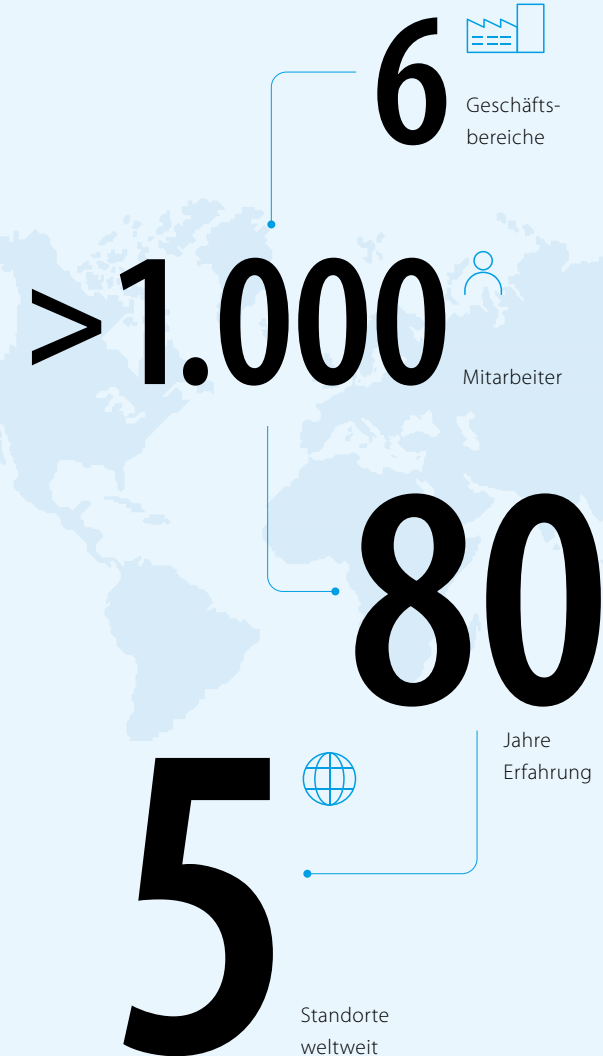

SCHÄFER Werke GmbH
Pfannenbergstraße 1 · D-57290 Neunkirchen
Tel. +49 (0) 27 35/787-01 · Fax +49 (0) 27 35/787-249
E-Mail: info@schaefer-werke.de · www.schaefer-werke.de